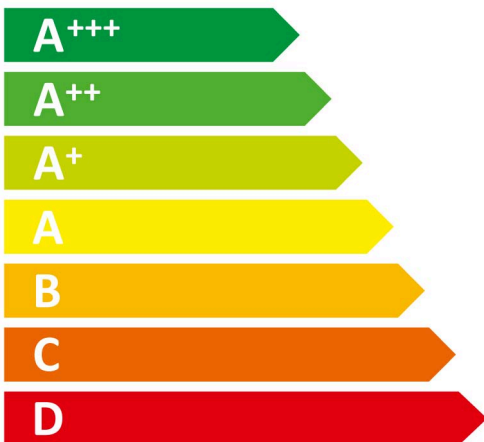

ENERG

енергия · ενεργεια

Y

IJA

IE

IA

SIEMENS

WT45H202CS

A++

ENERGIA · ЕНЕРГИЯ · ΕΝΕΡΓΕΙΑ
ENERGIJA · ENERGY · ENERGIE
ENERGI

236

kWh/annum

205
min/cycle*

8,0
kg

65
dB

ABCDEFG